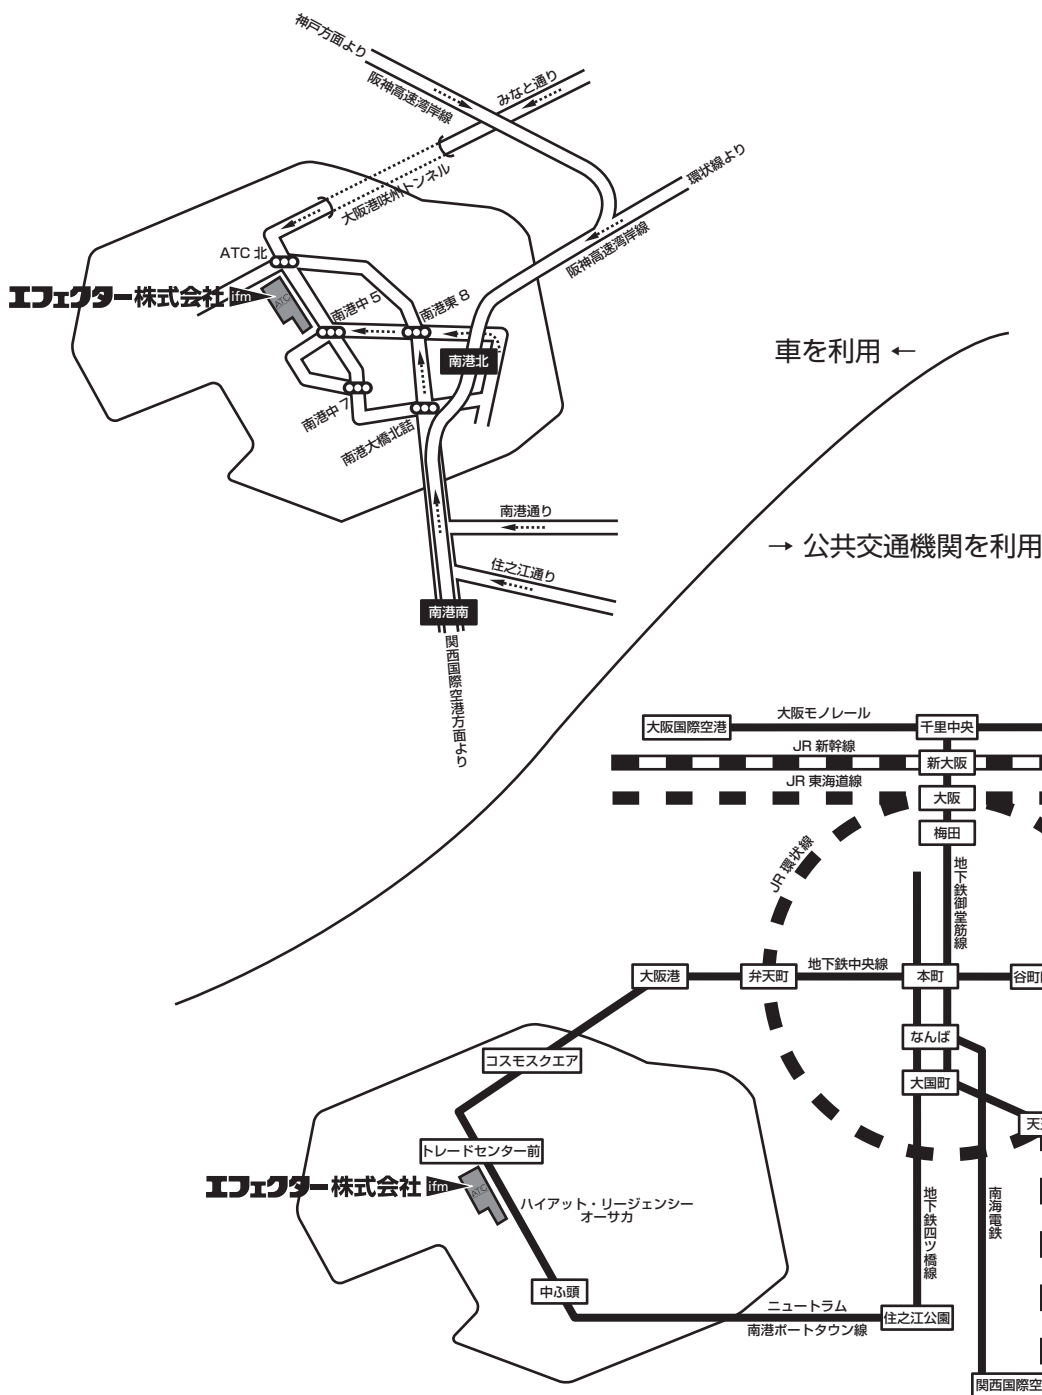

案内地図：

- 車 阪神高速湾岸線 / 南港北もしくは南港南出口より ATC へ
みなと通り / 南港通り / 住之江通りより ATC へ
- 電車 南港ポートタウン線 / トレードセンター前駅下車
- リムジンバス 関西国際空港 ~ ハイアット・リージェンシー・オーサカ

エフェクター株式会社

大阪市住之江区南港北 2-1-10
 ATCビル ITM棟 5F M-7
 Tel. 06-6615-3131
 Fax 06-6615-3133